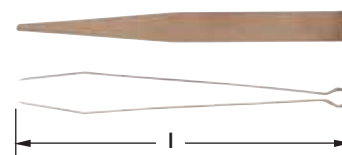

Scoop, Sugar

Pelle pour matières pulvérulentes
Cuchara Recogedora de Azúcar

No.	a mm	b mm	c mm	l mm	g	a inch	b inch	c inch	l inch	lbs.
S-43	75	125	50	200	370	3	5	2	8	.82
S-44	125	200	90	300	1034	4-7/8	8	3-1/2	12	2.28
S-45	140	255	100	360	1560	5-1/2	10	4	14	3.44

Tweezer¹

Pincette
Pinzeta

No.	l mm	g	l inch	lbs.
8340	110	10	4-1/4	.02

¹ Made in United Kingdom