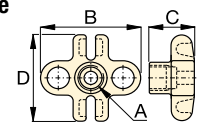

12 90° V-Base

ton	Model Nr.	A	B	C	D
2,5	A-532	3/4" - 14 NPT	38	47	25
5,0	A-15	1 1/4" - 11 1/2 NPT	54	57	54

13 Plunger Base

ton	Model Nr.	A	B	C
12,5	A-607	2" - 11 1/2 NPT	166	38

14 Wedge Head

ton	Model Nr.	A	B	C	D
2,5	A-629	3/4" - 14 NPT	69	33	28
5,0	A-129	1 1/4" - 11 1/2 NPT	101	50	44

15 Rubber Flex Head

ton	Model Nr.	A	B	C
2,5	A-539	3/4" - 14 NPT	44	69
5,0	A-128	1 1/4" - 11 1/2 NPT	86	86

Chains and Attachments for Pulling

16 Single Chain Plate

ton	Model Nr.	A	B	C	D
2,5	A-558	1 1/2" - 16 UN	196	39	44
5,0	A-132	2 1/4" - 14 UN	307	63	79
12,5	A-238	3 5/16" - 12 UN	450	102	125

17 Double Chain Plate

ton	Model Nr.	A	B	C	D
5,0	A-5	1 1/4" - 11 1/2 NPT	130	50	126

18 Chain with Hook

ton	Model Nr.	Chain Length
2,5	A-557	1,5 metres
5,0	A-141	1,8 metres
12,5	A-218	2,4 metres

Tubes, Connectors and Adaptors