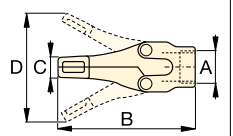

15 Rubber Flex Head

ton	Model Nr.	A	B	C
2,5	A-539	3/4" - 14 NPT	44	69
5,0	A-128	1 1/4" - 11 1/2 NPT	86	86

Chains and Attachments for Pulling

16 Single Chain Plate

ton	Model Nr.	A	B	C	D
2,5	A-558	1 1/2" - 16 UN	196	39	44
5,0	A-132	2 1/4" - 14 UN	307	63	79
12,5	A-238	3 5/16" - 12 UN	450	102	125

17 Double Chain Plate

ton	Model Nr.	A	B	C	D
5,0	A-5	1 1/4" - 11 1/2 NPT	130	50	126

18 Chain with Hook

ton	Model Nr.	Chain Length
2,5	A-557	1,5 metres
5,0	A-141	1,8 metres
12,5	A-218	2,4 metres

Tubes, Connectors and Adaptors

19 Pipe Coupling

ton	Model Nr.	A	B	C
2,5	A-544	3/4" - 14 NPT	42	33
5,0	A-19	1 1/4" - 11 1/2 NPT	49	54
12,5	A-242	2" - 11 1/2 NPT	88	82

20 Spreader

ton	Model Nr.	A	B	C	D
1,0	WR-5	—	223	12,8	94
1,0	A-92	2 1/4" - 14 UN	244	35	158