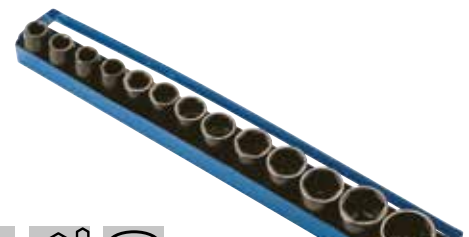

**€ 148,00**

**S179** €307,00

**DR. SOCKET SET**

**€ 253,00**

**I340** €235,00

**STANDARD & DEEP IMPACT SOCKET SET**

**1/2" Dr. sockets** 9 - 10 - 11 - 12 - 13 - 14 - 15 - 16 - 17 - 18 - 19 - 20 - 21 - 22 - 23 - 24 - 26 - 27 - 30 mm

**1/2" Dr. deep sockets** 9 - 10 - 11 - 12 - 13 - 14 - 15 - 16 - 17 - 18 - 19 - 20 - 21 - 22 - 23 - 24 - 26 - 27 - 30 mm

**Universal joint** 1/2"

**1/2" Dr. socket-bars** 125 mm

**€ 193,00**

**SI4E3N013** €59,30

**STANDARD IMPACT SOCKET SET**

DIN 3129

**€ 41,40**

**Socket** 10, 11, 12, 13, 14, 16, 17, 19, 21, 22, 24, 27, 30 mm

**SI413M006** €51,80

**IMPACT HEX BIT SOCKET SET**

DIN 3129.

**€ 39,80**

**Socket Length** 8, 10, 12, 14, 17, 19 mm  
60 mm

**0341** €36,90

**DEEP IMPACT HEX SOCKET SET WITH PLASTIC SLEEVE**

**€ 28,60**

**Sizes Length** 17 - 19 - 21 mm  
87 mm