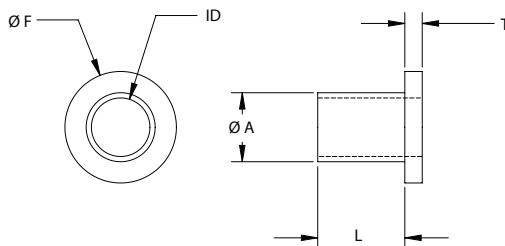

10SCM Metric Screw Insulators

Specifications:

- Material: UL94 V-2 Nylon 6/6
- Color: Natural

Item No.	Screw Size	L ID Ø A Ø F T					Bulk Pack Qty
		mm	mm	mm	mm	mm	
10SCM002003	M2	3.0	2.1	3.0	4.2	1.0	1000
10SCM002004	M2	4.0	2.1	3.0	4.2	1.0	1000
10SCM002005	M2	5.0	2.1	3.0	4.2	1.0	1000
10SCM002006	M2	6.0	2.1	3.0	4.2	1.0	1000
10SCM003001	M3	1.0	3.1	4.0	6.2	1.0	1000
10SCM003002	M3	2.0	3.1	4.0	6.2	1.0	1000
10SCM003003	M3	3.0	3.1	4.0	6.2	1.0	1000
10SCM003004	M3	4.0	3.1	4.0	6.2	1.0	1000
10SCM003005	M3	5.0	3.1	4.0	6.2	1.0	1000
10SCM003006	M3	6.0	3.1	4.0	6.2	1.0	1000
10SCM003007	M3	7.0	3.1	4.0	6.2	1.0	1000
10SCM003008	M3	8.0	3.1	4.0	6.2	1.0	1000
10SCM003009	M3	9.0	3.1	4.0	6.2	1.0	1000
10SCM003010	M3	10.0	3.1	4.0	6.2	1.0	1000
10SCM004003	M4	3.0	4.1	6.0	8.4	1.5	1000
10SCM004004	M4	4.0	4.1	6.0	8.4	1.5	1000
10SCM004005	M4	5.0	4.1	6.0	8.4	1.5	1000

Item No.	Screw Size	L ID Ø A Ø F T					Bulk Pack Qty
		mm	mm	mm	mm	mm	
10SCM004007	M4	7.0	4.1	6.0	8.4	1.5	1000
10SCM004009	M4	9.0	4.1	6.0	8.4	1.5	1000
10SCM005003	M5	3.0	5.1	7.0	10.2	2.0	1000
10SCM005004	M5	4.0	5.1	7.0	10.2	2.0	1000
10SCM005005	M5	5.0	5.1	7.0	10.2	2.0	1000
10SCM005007	M5	7.0	5.1	7.0	10.2	2.0	1000
10SCM005009	M5	9.0	5.1	7.0	10.2	2.0	1000
10SCM006004	M6	4.0	6.1	8.0	12.2	2.0	500
10SCM006006	M6	6.0	6.1	8.0	12.2	2.0	500
10SCM006008	M6	8.0	6.1	8.0	12.2	2.0	1000
10SCM006010	M6	10.0	6.1	8.0	12.2	2.0	500
10SCM006012	M6	12.0	6.1	8.0	12.2	2.0	500
10SCM008004	M8	4.0	8.1	10.0	14.2	2.5	500
10SCM008006	M8	6.0	8.1	10.0	14.2	2.5	500
10SCM008008	M8	8.0	8.1	10.0	14.2	2.5	500
10SCM008010	M8	10.0	8.1	10.0	14.2	2.5	500
10SCM008012	M8	12.0	8.1	10.0	14.2	2.5	1000