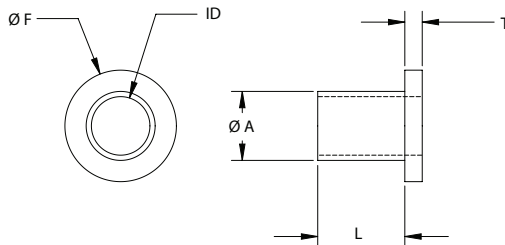

SHOULDER & INSULATING WASHERS

10SC Series Screw Insulators

Specifications:

- Material: UL94 V-2 Nylon 6/6
- Color: Natural

Features:

- Strong and corrosion resistant
- Provides electrical insulation

Item No.	Screw Size	L ID Ø A Ø F T					Bulk Pack Qty
		in	in	in	in	in	
10SC002012	#2	0.125	0.090	0.120	0.181	0.047	1000
10SC002018	#2	0.188	0.090	0.120	0.181	0.047	1000
10SC002025	#2	0.250	0.090	0.120	0.181	0.047	1000
10SC002037	#2	0.375	0.090	0.120	0.181	0.047	1000
10SC004003	#4	0.031	0.115	0.145	0.235	0.047	1000
10SC004004	#4	0.047	0.115	0.145	0.235	0.047	1000
10SC004006	#4	0.063	0.115	0.145	0.235	0.047	1000
10SC004009	#4	0.093	0.115	0.145	0.235	0.047	1000
10SC004012	#4	0.125	0.115	0.145	0.235	0.047	1000
10SC004015	#4	0.156	0.115	0.145	0.235	0.047	1000
10SC004018	#4	0.188	0.115	0.145	0.235	0.047	1000
10SC004025	#4	0.250	0.115	0.145	0.235	0.047	1000
10SC004037	#4	0.375	0.115	0.145	0.235	0.047	1000
10SC004050	#4	0.500	0.115	0.145	0.235	0.047	1000
10SC006004	#6	0.047	0.140	0.170	0.290	0.047	1000
10SC006006	#6	0.063	0.140	0.170	0.290	0.047	1000
10SC006009	#6	0.093	0.140	0.170	0.290	0.047	1000
10SC006012	#6	0.125	0.140	0.170	0.290	0.047	1000
10SC006015	#6	0.156	0.140	0.170	0.290	0.047	1000
10SC006018	#6	0.188	0.140	0.170	0.290	0.047	1000
10SC006025	#6	0.250	0.140	0.170	0.290	0.047	1000
10SC006037	#6	0.375	0.140	0.170	0.290	0.047	1000
10SC006050	#6	0.500	0.140	0.170	0.290	0.047	1000
10SC008012	#8	0.125	0.173	0.205	0.344	0.063	1000
10SC008014	#8	0.141	0.173	0.205	0.344	0.063	1000
10SC008025	#8	0.250	0.173	0.205	0.344	0.063	1000
10SC008037	#8	0.375	0.173	0.205	0.344	0.063	1000