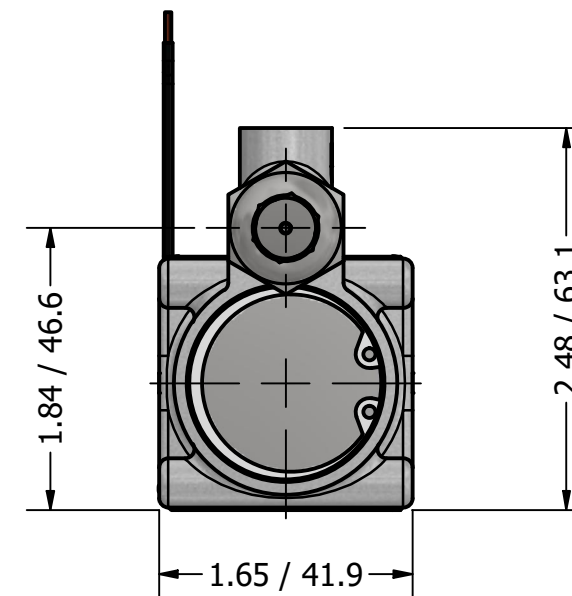

**MICRO VANE PUMP  
60 WATT MOTOR  
G1/8 (BSPP) PORTS  
WITH RELIEF VALVE**

### 61Q1DBF2QAX, 61Q1DBF2ZAX, & 64Q1DBG2QAX