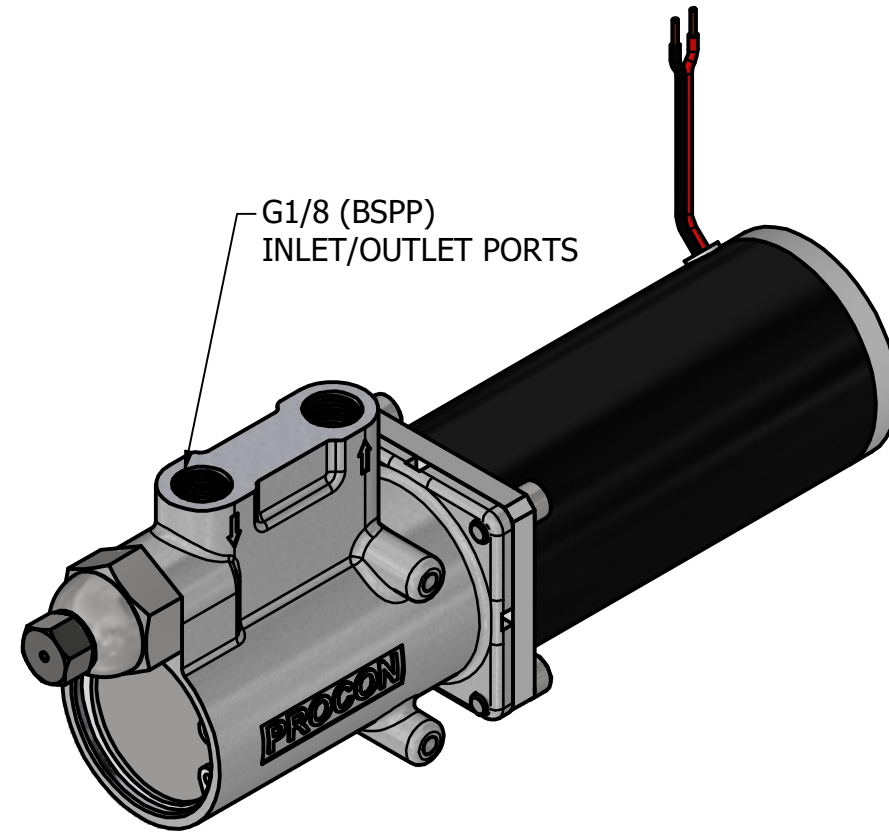

**MICRO VANE PUMP  
60 WATT MOTOR  
G1/8 (BSPP) PORTS  
WITH RELIEF VALVE**

### 61Q1DBF2QAX, 61Q1DBF2ZAX, & 64Q1DBG2QAX