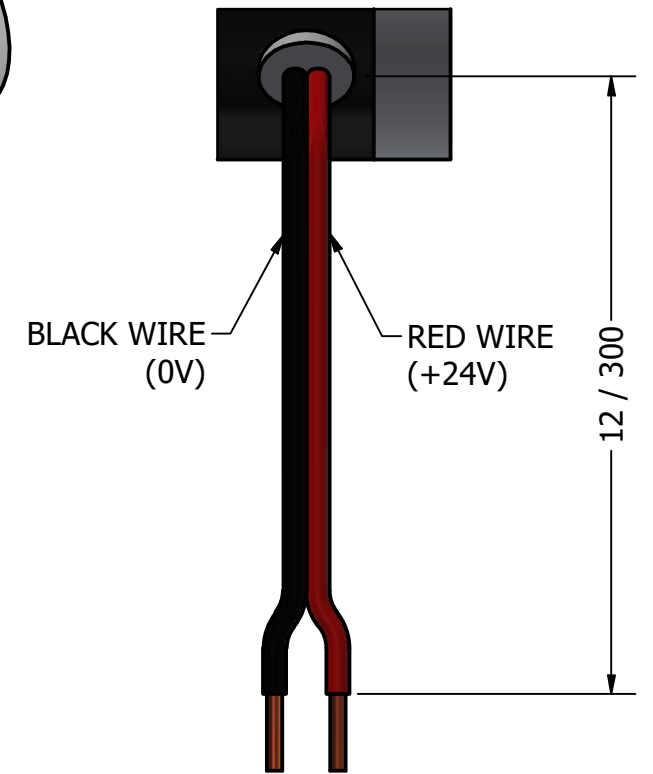

**MICRO VANE PUMP  
60 WATT MOTOR  
G1/8 (BSPP) PORTS  
WITH RELIEF VALVE**

### 61Q1DBF2QAX, 61Q1DBF2ZAX, & 64Q1DBG2QAX